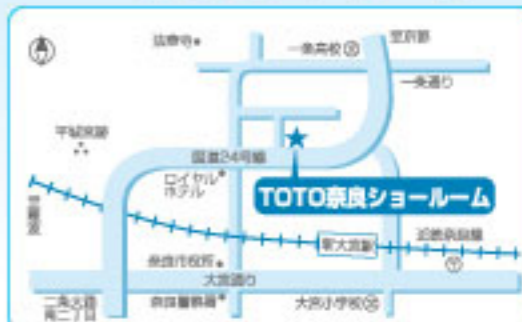

水廻りからエクステリア等、住まい全般のリフォーム相談会

リフォーム相談会

日時 8月18日土・19日日

10:00~18:00

会場 **TOTO**
奈良ショールーム

オール電化で
電気代を安く

ひろがるね。
オール電化

ご来場者に
3大プレゼント!!