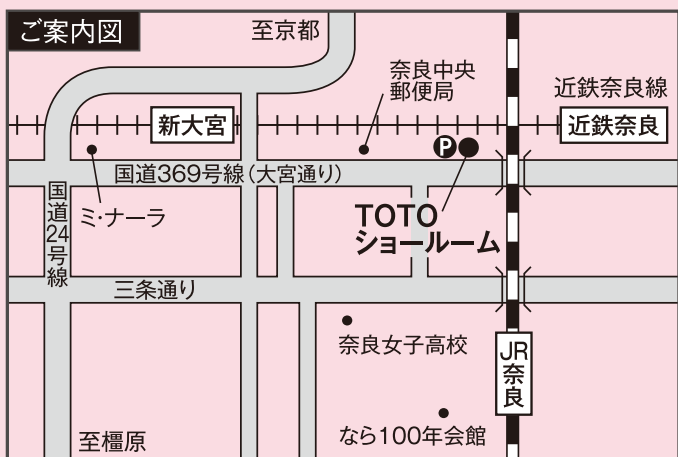

ご来場の際、こちらの招待状を必ずご持参ください！

ご来場お待ちしております

特別プレゼント

もち吉
ふくよか餅

和と洋のテイストがひとつになった
ふっくらサクサクの食感です。

2024.3/8(金)・9(土) 春のリモデル感謝祭

会場

TOTO 奈良ショールーム