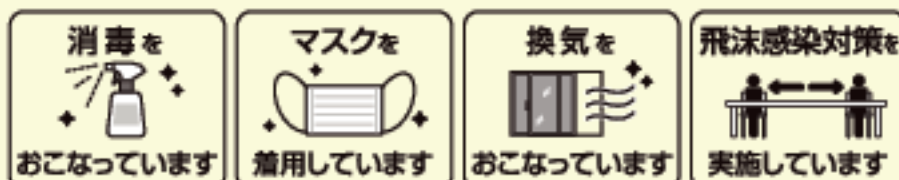

■マスクを着用されていないお客様、体調不良のお客様のご入館はご遠慮頂いております。

■ご入館の際に、アルコール消毒・検温をお願い致しております。

※コロナ対策のため、館内に入場制限を設けることがあります。
お待ちしておりますので、予めご了承ください。

会場：TOTO奈良ショールームは移転しました！

水廻りリフォーム・介護リフォーム・外構工事

株式会社 **ベターリビング** 奈良

本社 奈良市尼辻西町7番30号 TEL.0742-48-1111