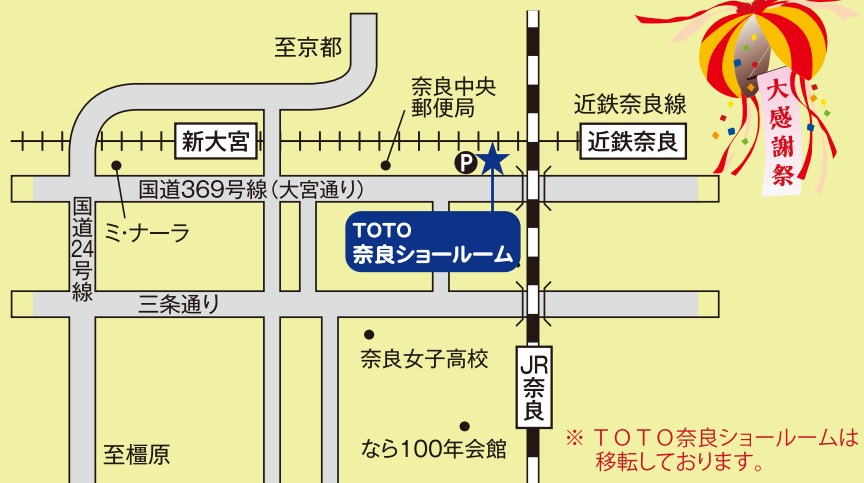

おかげさまで42周年

～ 豊かな住まい方を創造する ～ 住まいについて、どんなことでもご相談下さい！

株式会社 **ベターリビング** 奈良

本社  
奈良市尼辻西町7番30号 TEL.0742-48-1111

<https://www.betanara.jp>

会場  
おひら

※TOTO奈良ショールームは  
移転しております。

- 住宅リフォーム全般
- 外壁・屋根
- マンションリフォーム
- 塗装・吹付
- 水廻り全般
- エクステリア
- 内装・インテリア
- 防犯対策
- 建具取替
- 白アリ工事
- 玄関・窓まわり
- 介護住宅改修